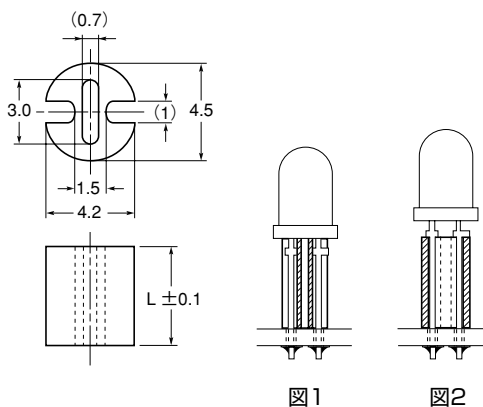

LED スペーサー

LH/LK シリーズ

特長

- LEDの取付け高さを一定にできます。
- LEDの倒れ防止、リード線の保護、絶縁に有効です。
- 耐熱性、耐寒性、耐薬品性にすぐれているので信頼性が高く、ハンダ工程、洗浄工程にご使用いただけます。
- φ3用、φ5用、角形用、2色発光LED用スペーサーがあります。
- L寸法は規格外寸法でも承ります。

LH-5 シリーズ

特長

- φ5LED用スペーサーです。
- 外側の溝は図1、中の楕円は図2のように、一つの製品でどちらでもご利用できます。
- L寸法は規格外寸法でも承ります。(別途、ご相談ください。)

材質 オレフィン系エラストマー UL94V-0 標準色 黒

包装単位：1,000個

品番	寸法 (mm)		品番	寸法 (mm)	
	L			L	
LH-5-1	1.0		LH-5- 9	9.0	
LH-5-1.5	1.5		LH-5- 9.5	9.5	
LH-5-2	2.0		LH-5-10	10.0	
LH-5-2.5	2.5		※ LH-5-10.5	10.5	
LH-5-3	3.0		LH-5-11	11.0	
LH-5-3.5	3.5		※ LH-5-11.5	11.5	
LH-5-4	4.0		LH-5-12	12.0	
LH-5-4.5	4.5		※ LH-5-12.5	12.5	
LH-5-5	5.0		LH-5-13	13.0	
LH-5-5.5	5.5		※ LH-5-13.5	13.5	
LH-5-6	6.0		LH-5-14	14.0	
LH-5-6.5	6.5		※ LH-5-14.5	14.5	
LH-5-7	7.0		LH-5-15	15.0	
LH-5-7.5	7.5				
LH-5-8	8.0				
LH-5-8.5	8.5				