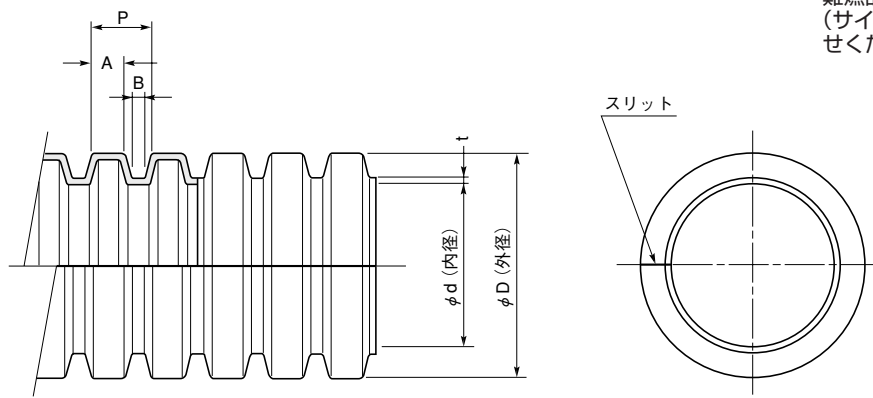

コルゲートチューブ、防鼠コルゲートチューブ

CDP シリーズ

特長

- 配線束、ケーブル等の保護、集束用チューブです。
- 軽くて、屈曲性にすぐれています。
- 丈夫でつぶれにくい構造です。
- スリット有、スリット無の2種類があります。
- 耐寒性にすぐれ、寒い場所でも施工性は良好です。
- 全サイズ箱入りのため保管に便利。チューブをキズ、ホコリ等から保護します。

材質 難燃性PP材

標準色 難燃品：黒
防鼠品：ライトグレー

- 赤・白・青・黄・グレー・オレンジは受注生産品。
難燃品のみ
(サイズ、ロットはお問い合わせください。)

品番		スリット	寸法 (mm)					包装単位 (m)		
難燃品	防鼠品 (難燃)		φd	φD	(P)	(A)	(B)	t ^{±0.1}	小箱	大箱
CDP-B903-1	CDP-K903-1	有	3.2 ± 0.3	5.2 ± 0.3	2.2	1.3	0.5	0.20	1000	—
CDP-B903-0	CDP-K903-0	無								
CDP-B905-1	CDP-K905-1	有	5.3 ± 0.3	7.5 ± 0.3	2.3	1.3	0.5	0.20	500	1,500
CDP-B905-0	CDP-K905-0	無								
CDP-B907-1	CDP-K907-1	有	7.4 ± 0.3	10.2 ± 0.4	2.7	1.5	0.6	0.25	250	1,000
CDP-B907-0	CDP-K907-0	無								
CDP-B910-1	CDP-K910-1	有	10.7 ± 0.3	14.1 ± 0.4	2.7	1.5	0.6	0.25	150	500
CDP-B910-0	CDP-K910-0	無								
CDP-B913-1	CDP-K913-1	有	13.2 ± 0.4	17.5 ± 0.4	3.5	2.2	0.7	0.25	100	350
CDP-B913-0	CDP-K913-0	無								
CDP-B915-1	CDP-K915-1	有	15.3 ± 0.4	19.5 ± 0.4	3.6	2.0	0.8	0.25	80	300
CDP-B915-0	CDP-K915-0	無								
CDP-B919-1	CDP-K919-1	有	19.5 ± 0.4	23.7 ± 0.4	3.6	2.0	0.8	0.25	60	200
CDP-B919-0	CDP-K919-0	無								
CDP-B922-1	CDP-K922-1	有	22.3 ± 0.4	27.1 ± 0.4	4.3	2.4	0.8	0.30	50	140
CDP-B922-0	CDP-K922-0	無								
CDP-B925-1	CDP-K925-1	有	25.2 ± 0.4	30.0 ± 0.5	4.3	2.4	1.0	0.35	40	120
CDP-B925-0	CDP-K925-0	無								
CDP-B928-1	CDP-K928-1	有	28.4 ± 0.5	33.8 ± 0.5	4.4	2.4	0.7	0.35	30	100
CDP-B928-0	CDP-K928-0	無								
CDP-B932-1	CDP-K932-1	有	32.7 ± 0.5	38.0 ± 0.6	4.4	2.4	0.7	0.35	—	50
CDP-B932-0	CDP-K932-0	無								