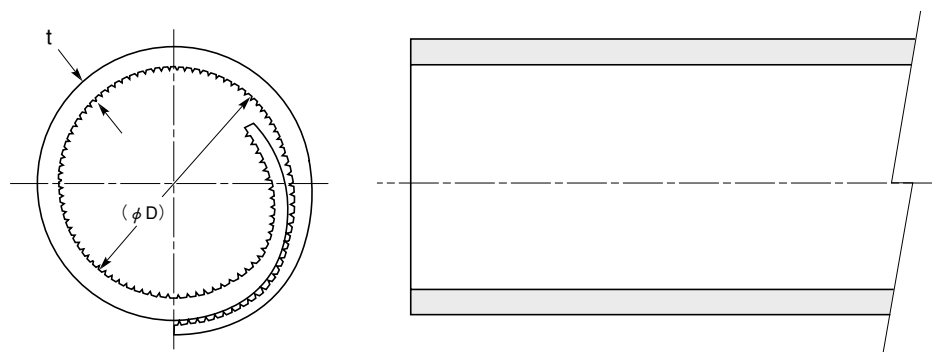

の字チューブ

SO シリーズ

特長

- 配線束、ケーブル等の保護、絶縁用チューブです。
- ラップ状のため、収納範囲が広く、電線の保護作業が簡単です。
- ラップ部が広いので、絶縁性にすぐれています。

材質 軟質PVC

標準色 黒

品番	寸法 (mm)		包装単位 (m)
	(φD)	t	
※ SO- 4	4	1.5	50
※ SO- 6	6	1.5	
※ SO- 8	8	2.0	
※ SO-12	12	2.0	
※ SO-16	16	2.0	
※ SO-18	18	2.0	
※ SO-24	24	3.0	
※ SO-30	30	3.0	
※ SO-36	36	3.5	
※ SO-42	42	3.5	
※ SO-50	50	4.0	