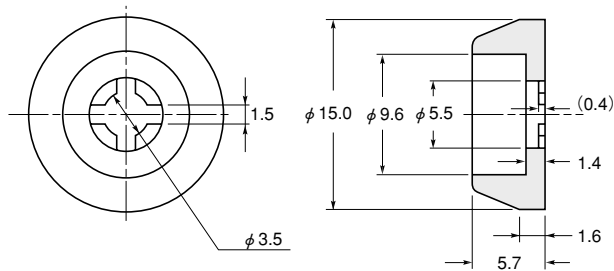

絶縁ワッシャー (ダクト用)

DW-45

特長

- 各種ダクト固定ビスと収納電線の接触を防ぐワッシャーです。
- M4、M5 ビス兼用です。
- 薄膜により、ビスに仮止めできます。

材質 ナイロン6 UL94V-2

標準色 ナチュラル

品番	包装単位 (個)
DW-45	500

化粧ビスワッシャー

KW シリーズ

特長

- ビス等のナイロン製ワッシャーです。
- ビスの締めつけによる化粧面の塗装のハガレを防止します。
- 薄膜により、ビスに仮止めできます。

材質 ナイロン6 UL94V-2

標準色 ナチュラル

品番	寸法 (mm)						適用ビス	包装単位 (個)
	ϕD	ϕd_1	ϕd_2	W	t	T		
KW-5	12.0	6.0	4.2	1.5	0.15	3.0	M5	500
KW-6	17.3	7.0	5.4	1.5	0.25	3.0	M6	
KW-8	17.4	8.5	7.0	1.8	0.25	3.0	M8	