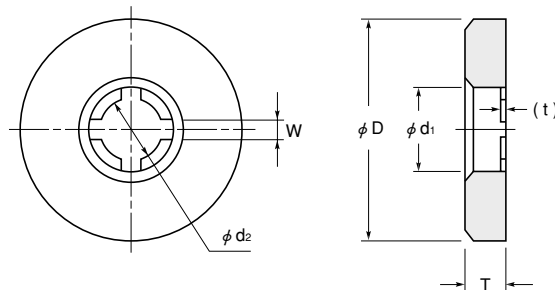

KW シリーズ

特長

- ビス等のナイロン製ワッシャーです。
- ビスの締めつけによる化粧面の塗装のハガレを防止します。
- 薄膜により、ビスに仮止めできます。

材質 ナイロン6 UL94V-2

標準色 ナチュラル

品番	寸法 (mm)						適用ビス	包装単位 (個)
	ϕD	ϕd_1	ϕd_2	W	t	T		
KW-5	12.0	6.0	4.2	1.5	0.15	3.0	M5	500
KW-6	17.3	7.0	5.4	1.5	0.25	3.0	M6	
KW-8	17.4	8.5	7.0	1.8	0.25	3.0	M8	